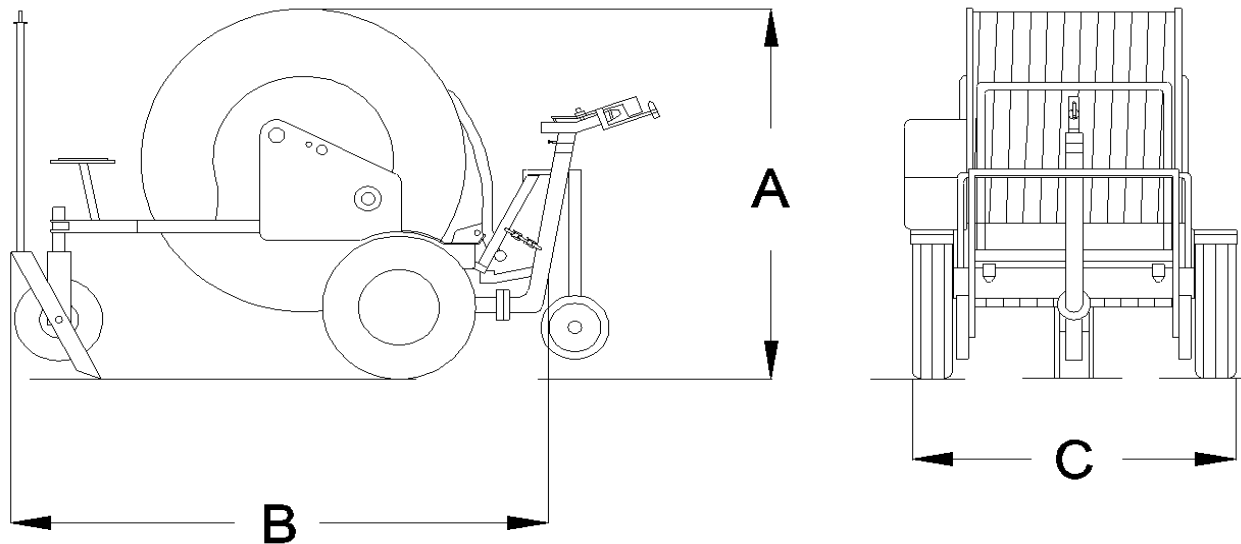

tubo	boccaglio	pressione macchina						pressione irrigatore	gittata	larghezza irrigata	portata		superficie irrigata						mm. di pioggia					
		atm									atm	m	m	l/sec.	l/min.	ha						10 m/h	30 m/h	50 m/h
		150m												150m										
50	10	3,6						2,0	18,0	31	2,2	130	0,50							25,5	8,5	5,1		
		5,2						3,0	21,0	36	2,6	158	0,59							26,6	8,9	5,3		
	12	6,3						3,0	22,0	37	3,4	207	0,62							33,2	11,1	6,6		
		8,2						4,0	25,0	43	4,0	238	0,71							33,6	11,2	6,7		
	14	10,4						4,0	26,0	44	5,1	305	0,74							41,4	13,8	8,3		
		12,8						5,0	28,5	48	5,7	342	0,82							42,3	14,1	8,5		
		100m												100m										
63	14	3,0						2,0	23,0	39	3,3	195	0,45							29,9	10,0	6,0		
		4,2						3,0	28,0	48	4,0	238	0,56							30,0	10,0	6,0		
	16	4,7						3,0	30,0	51	5,1	303	0,61							35,7	11,9	7,1		
		6,1						4,0	34,0	58	5,8	350	0,71							36,3	12,1	7,3		
	18	6,9						4,0	35,0	60	7,3	437	0,73							44,0	14,7	8,8		
		8,4						5,0	38,0	65	8,1	487	0,81							45,2	15,1	9,0		

Peso e misure d'ingombro

Serie	A	B	c	Kg
FB	1400	1900	1300	450

Ferbo Srl si riserva la possibilità di apportare modifiche a quanto sopra senza obbligo di preavviso.

Ferbo®
Ufficio tecnico