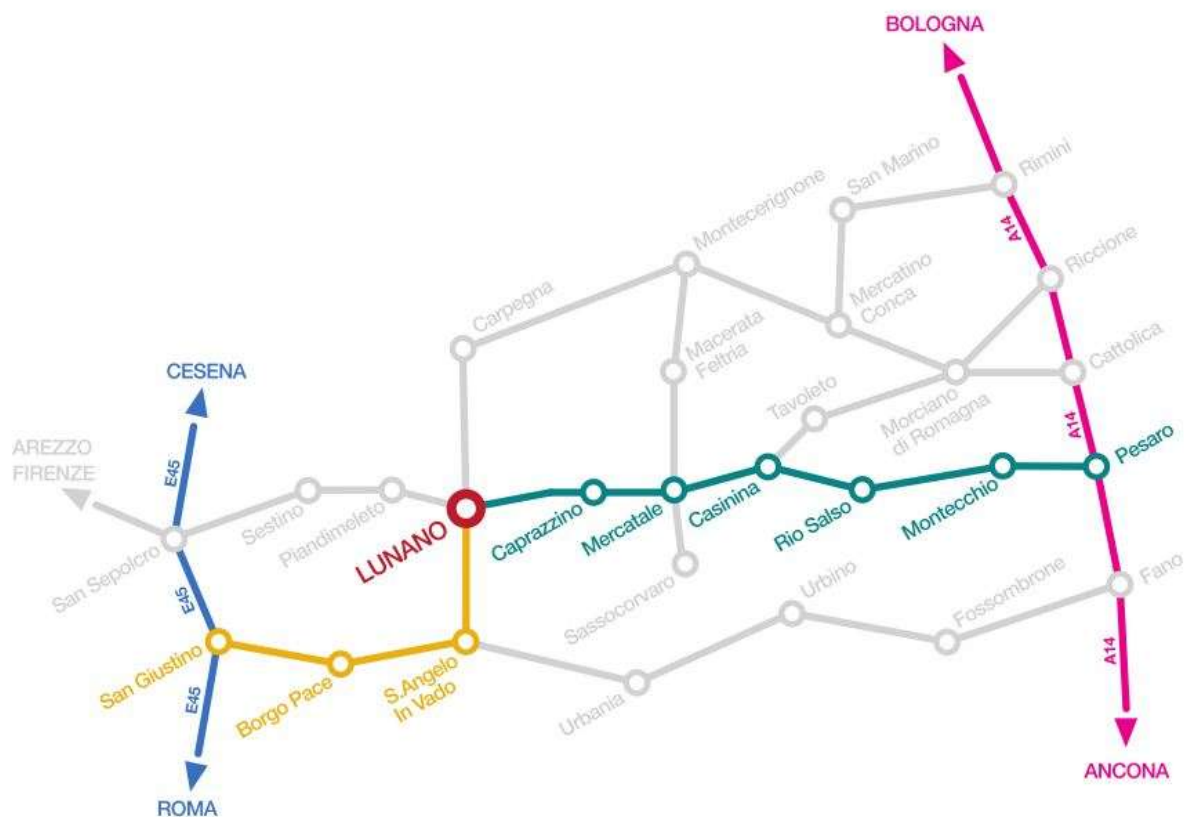

Ferbo / Dove Siamo

In Auto da Milano, Venezia, Bologna, Ancona:

Autostrada A14 Uscita Casello Pesaro Urbino. Seguire le indicazioni per il Montefeltro e procedere in direzione Urbino fino a raggiungere Montecchio. (SP.423). Proseguire sulla SP.3bis in direzione Lunano ed attraversare Rio Salso, Borgo Massano, Mercatale, Caprazzino e Lunano.

In Auto da Napoli, Roma, Firenze:

Percorrere La Superstrada E45 Perugia - Cesena. Uscire a S.Giustino e prendere la SS.73 Bis direzione Bocca Trabaria fino a Borgo Pace. Proseguire sulla SS.73 Bis ed attraversare Sant'Angelo in Vado. Dopo il semaforo che troverete all'uscita di Sant'Angelo in Vado girare a sinistra in direzione Pesaro. Attraversate la galleria e proseguire in direzione Lunano.
